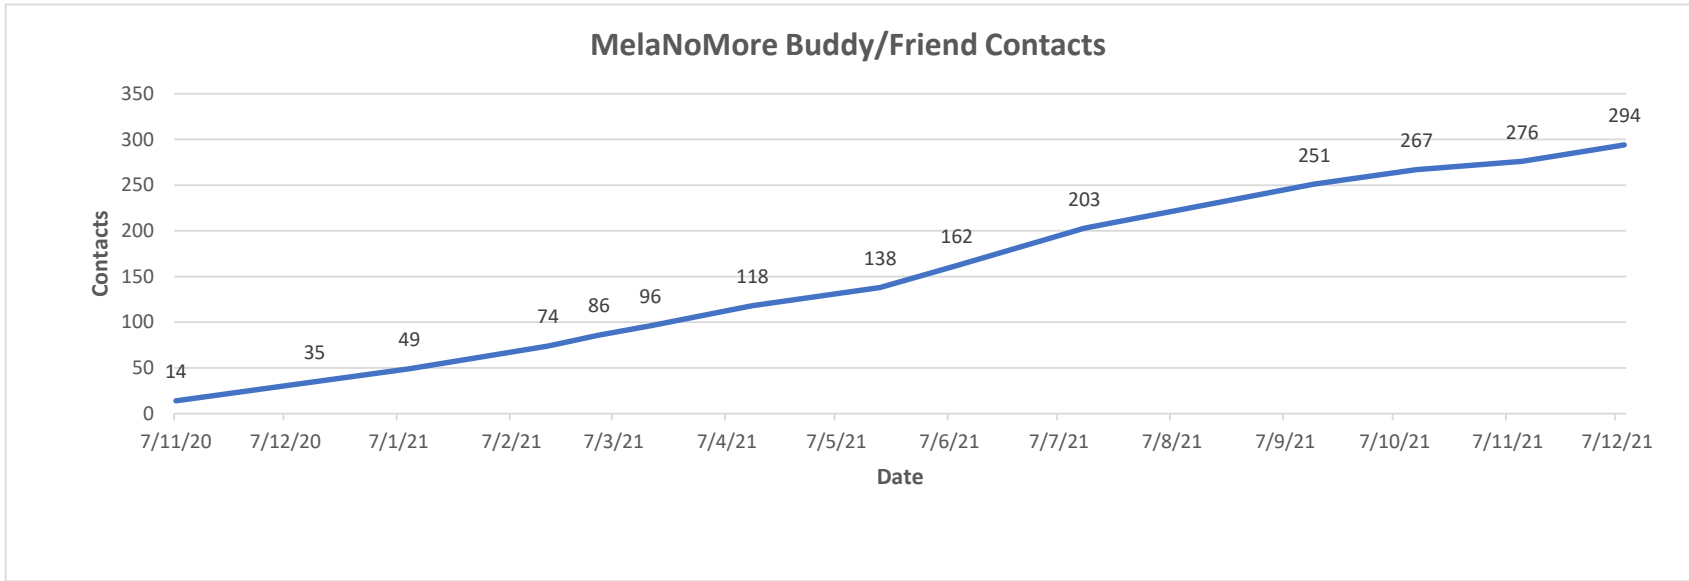

Activity - Graph

7/11/20	15/12/20	10/1/21	17/2/21	3/3/21	17/3/21	14/4/21	19/5/21	9/6/21	14/7/21	15/9/21	13/10/21	11/11/21	9/12/21
14	35	49	74	86	96	118	138	162	203	251	267	276	294